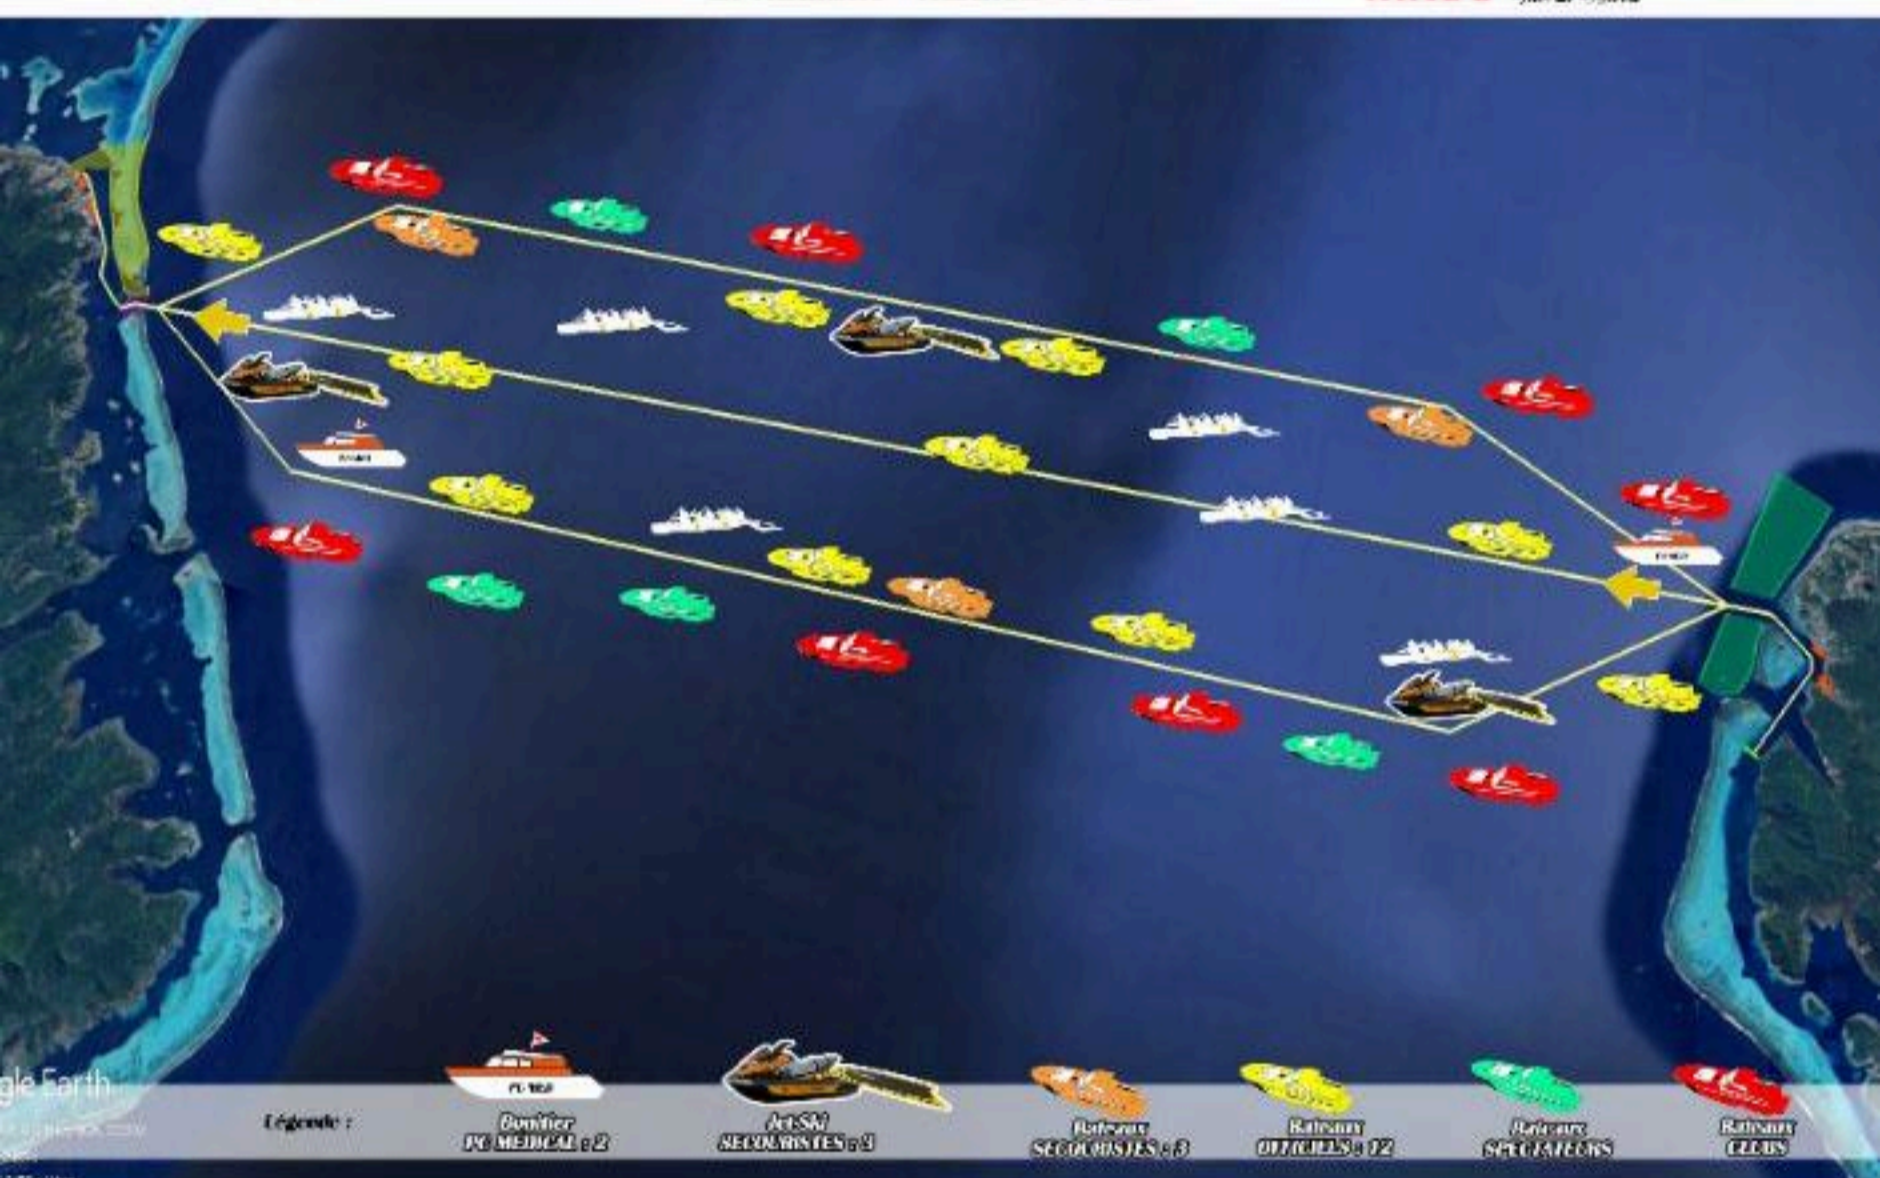

Hawaiki Nui Va'a

1. Départ Huahine

Hawaiki Nui Va'a

2. Huahine - Raiatea 47 km

Légende :

Boutier
PC MEDICAL : 2

PCSM
SECURISTES : 3

Bateaux
SECURISTES : 8

Bateaux
OFFICIELS : 12

Bateaux
SPECIALISÉS

Bateaux
CLUBS

Hawaiki Nui Va'a

3. Arrivée Uturoa - Raiatea Plan A

Légende :

Bateaux
SANTES : 8

Bateaux
SANTES : 8

Légende :

Bateaux
SANTES : 8

Bateaux
SANTES : 8

Boutier
PC MEDICAL : 2

PCSM
SECURISTES : 3

Bateaux
SECURISTES : 8

Bateaux
OFFICIELS : 12

Bateaux
SPECIALISÉS

Bateaux
CLUBS